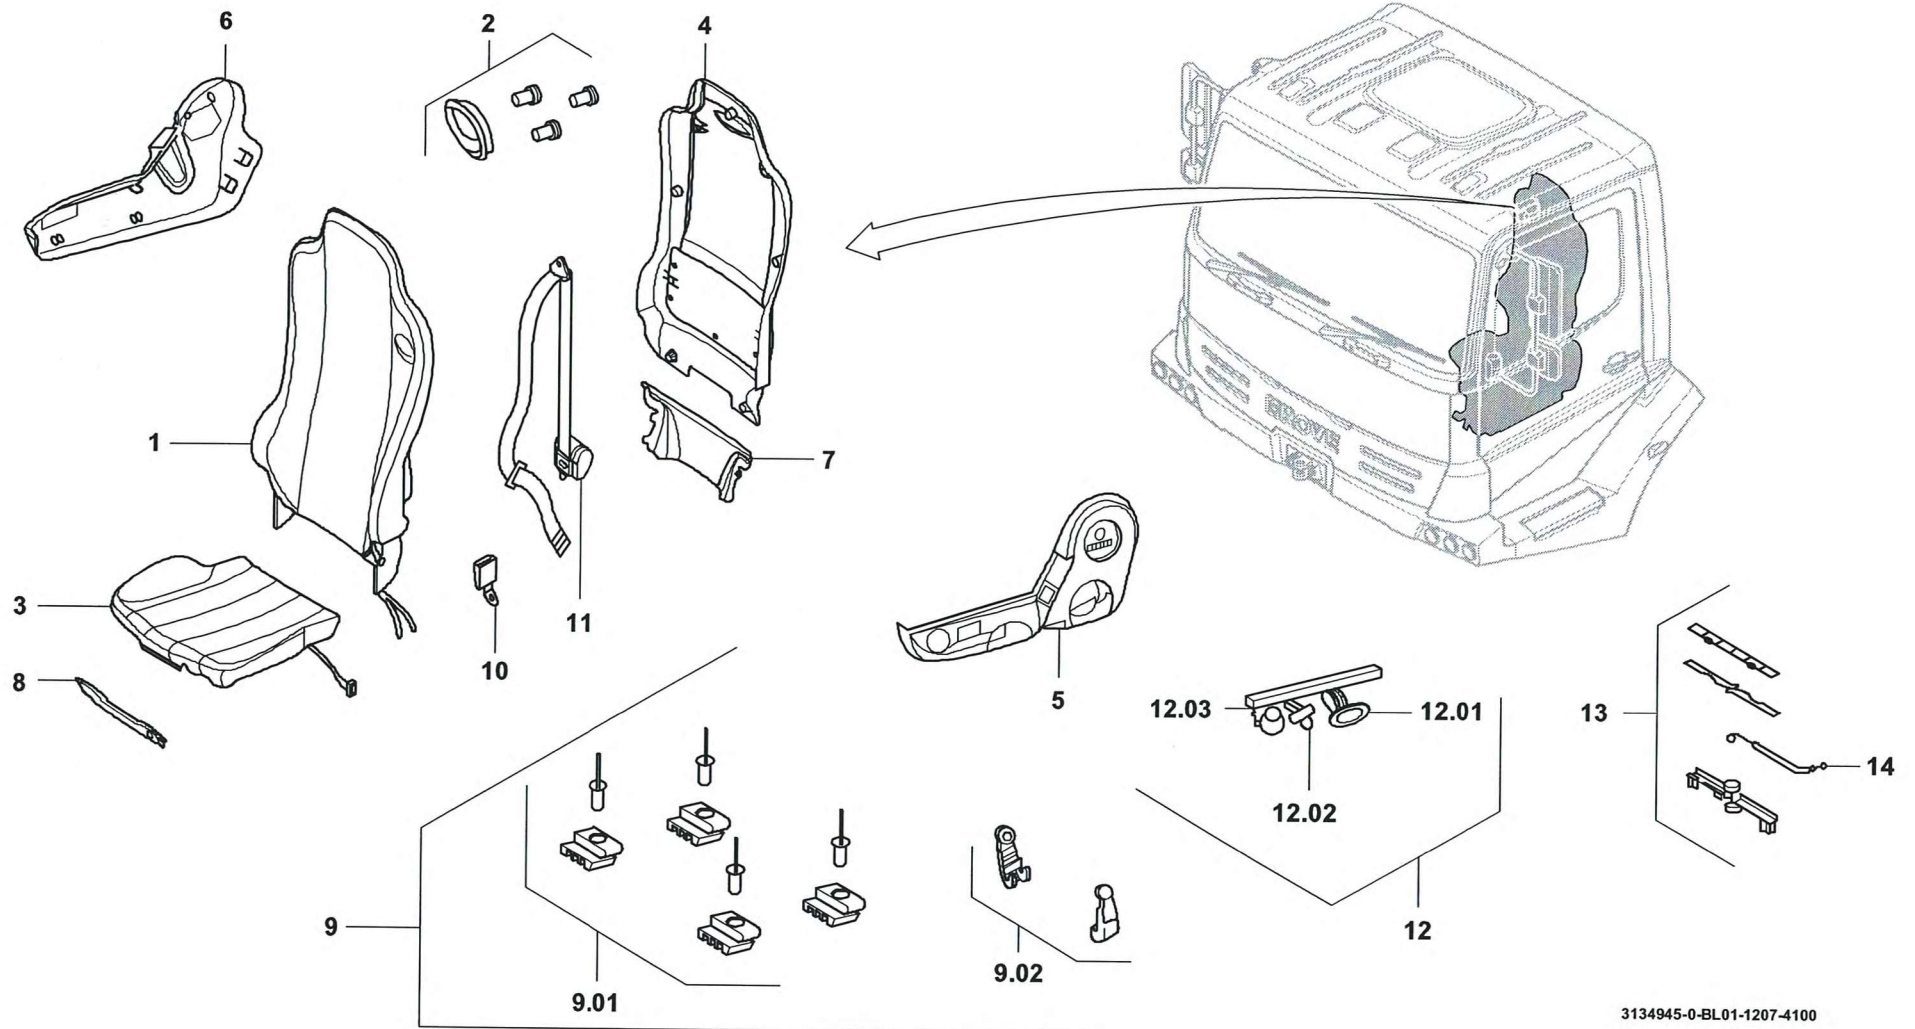

GROVEFAHRERSITZ
DRIVER SEATBILDTADEL
PICTORIAL DISPLAY

12.07

3134945-ETL #

1/2

GMK 5095
BE 550
G 000

GROVE

FAHRERSITZ
DRIVER SEAT

BILDTAFEL
PICTORIAL DISPLAY

GMK 5095
BE 550
G 000

12.07

3134945-ETL #

2/2